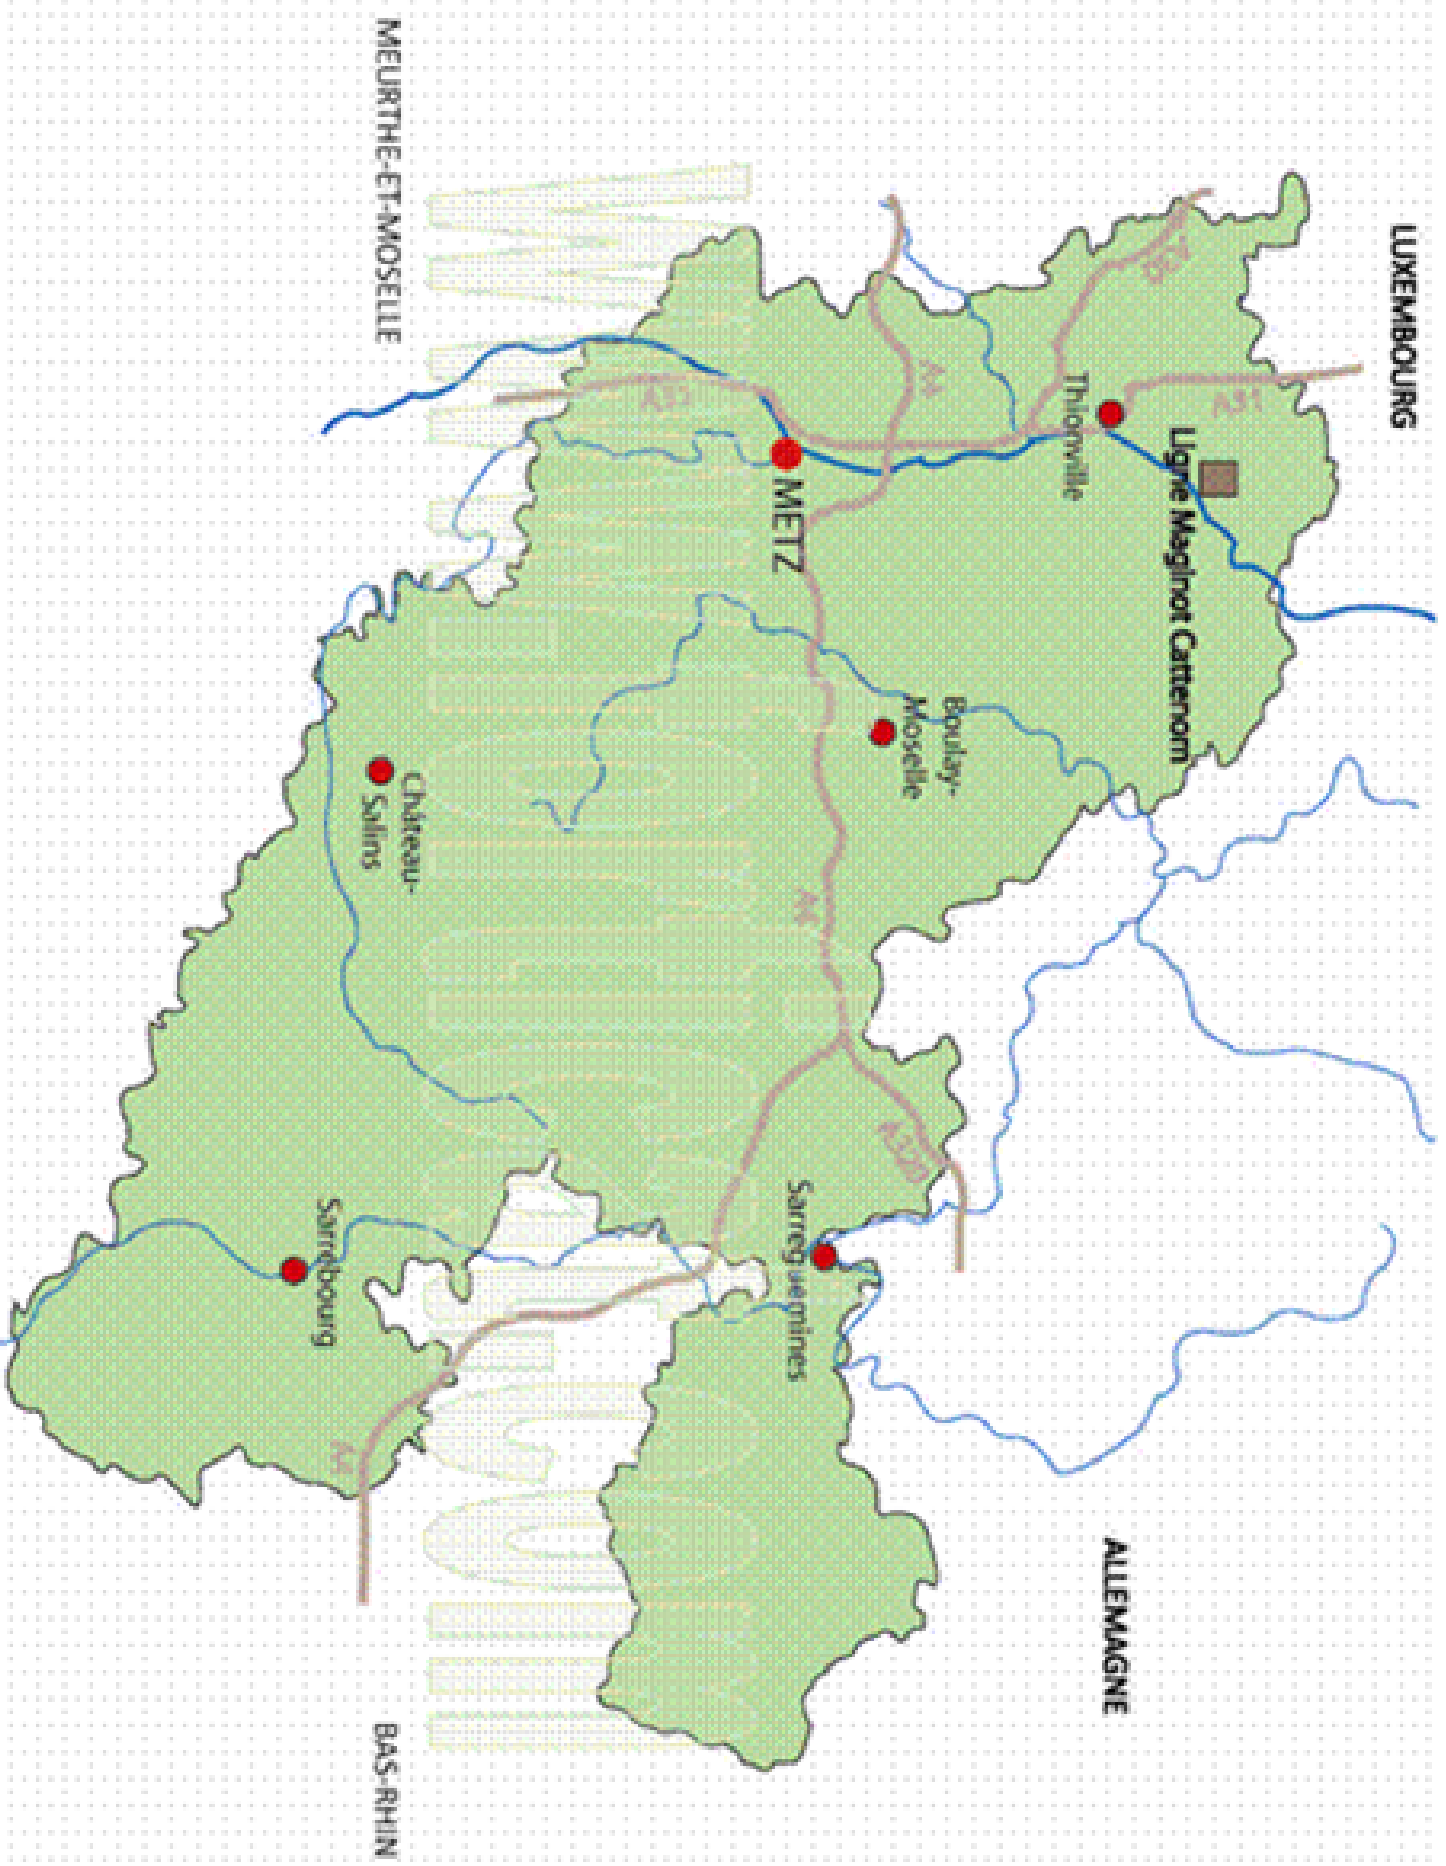

WARRINGTON

centrale
nucléaire

Observatoire
de Cameroom

Ouvrage de
Bois Kame

Ouvrage du
Abéré du Nord
de Cameroom

Ouvrage du
Kolomboché

Ouvrage du
Galgenberg

Ouvrage du
Sentbach

Cameroom

Rivière Hum

1 km

LUXEMBOURG

Ligne Maginot Catenom

Thionville

METZ

Boulay-
Moselle

Sarreguemines

Sarrebourg

Chateau-
Salins

MEURTHE-ET-MOSELLE

BAS-RHIN

ALLEMAGNE